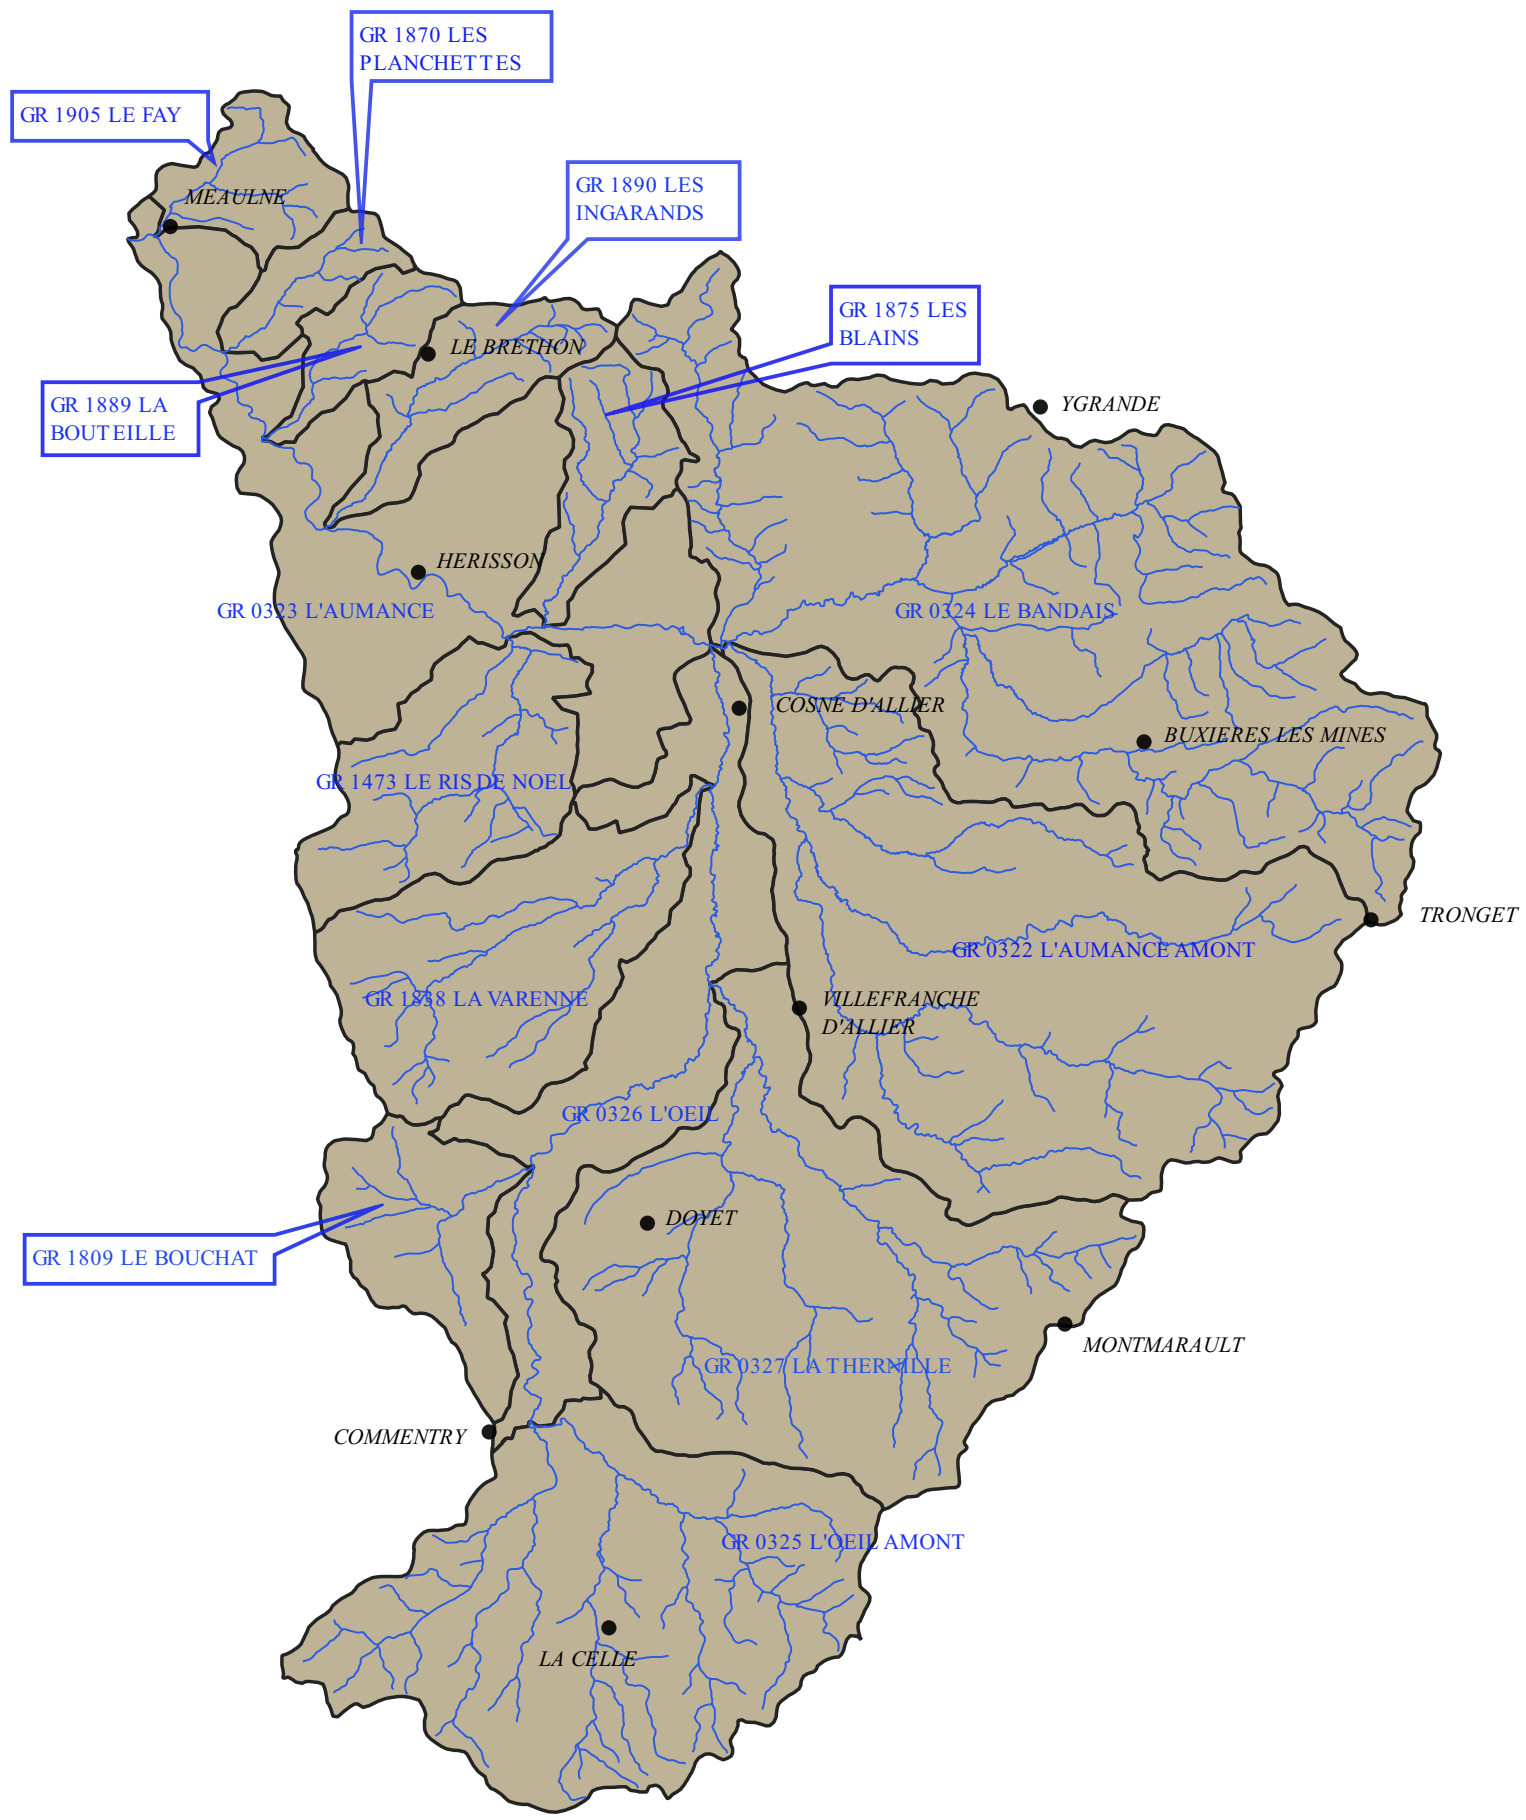

LE RESEAU HYDROGRAPHIQUE DETAILLE DU CONTRAT TERRITORIAL OEIL AUMANCE

LEGENDE:

- ME Cours-eau Cher-amont
- Bv ME Surface Cher-amont