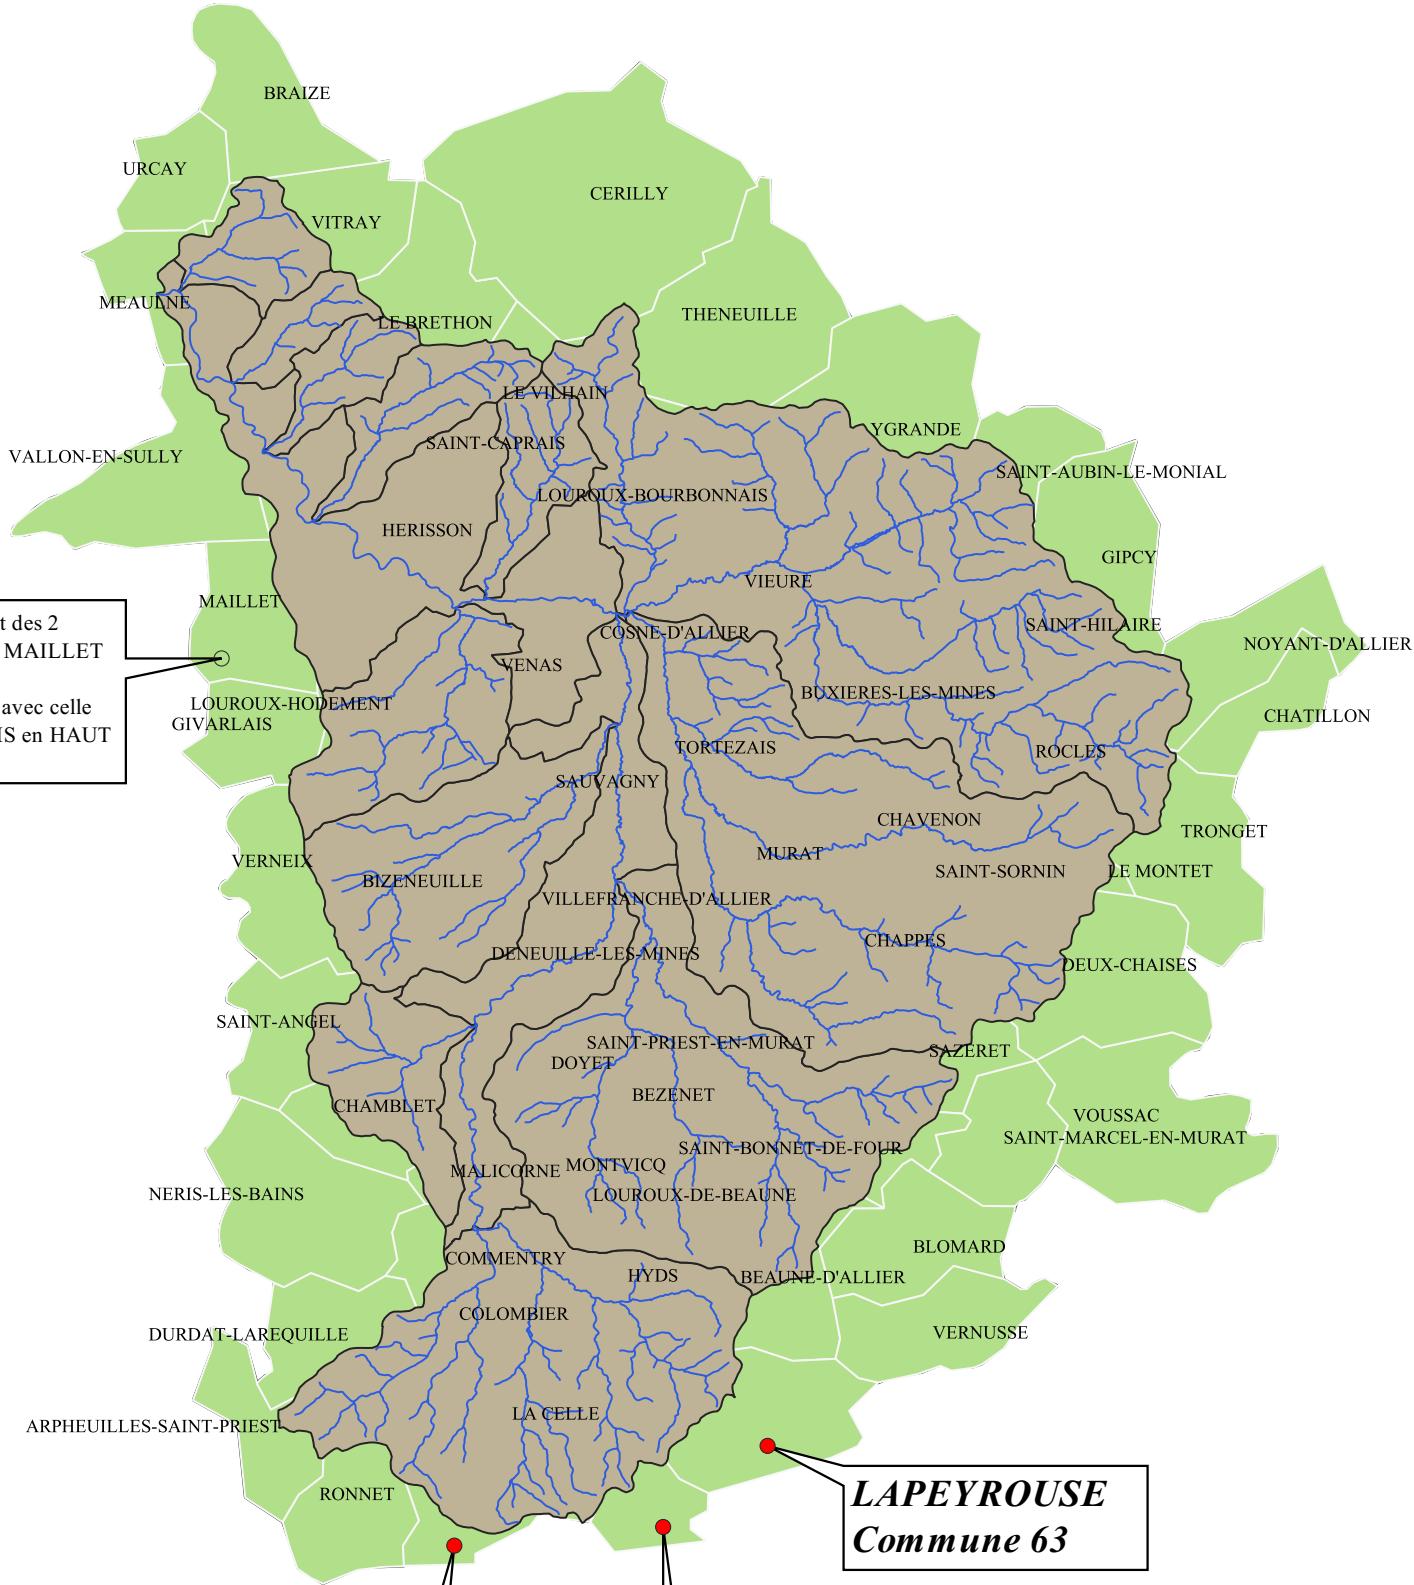

# COMMUNES CONCERNEES PAR LE CONTRAT TERRITORIAL OEIL AUMANCE

Regroupement des 2 communes de MAILLET et LOUROUX HODEMENT avec celle de GIVARLAIS en HAUT BOCAGE

- ME Cours eau Cher-amont
- Bv ME Surface Cher-amont
- Communes ALLIER et 3 du PUY DE DOME

**ARS LES FAVETS**  
Commune 63

**BUXIERES SOUS MONTAIGUT**  
Commune 63

**LAPEYROUSE**  
Commune 63